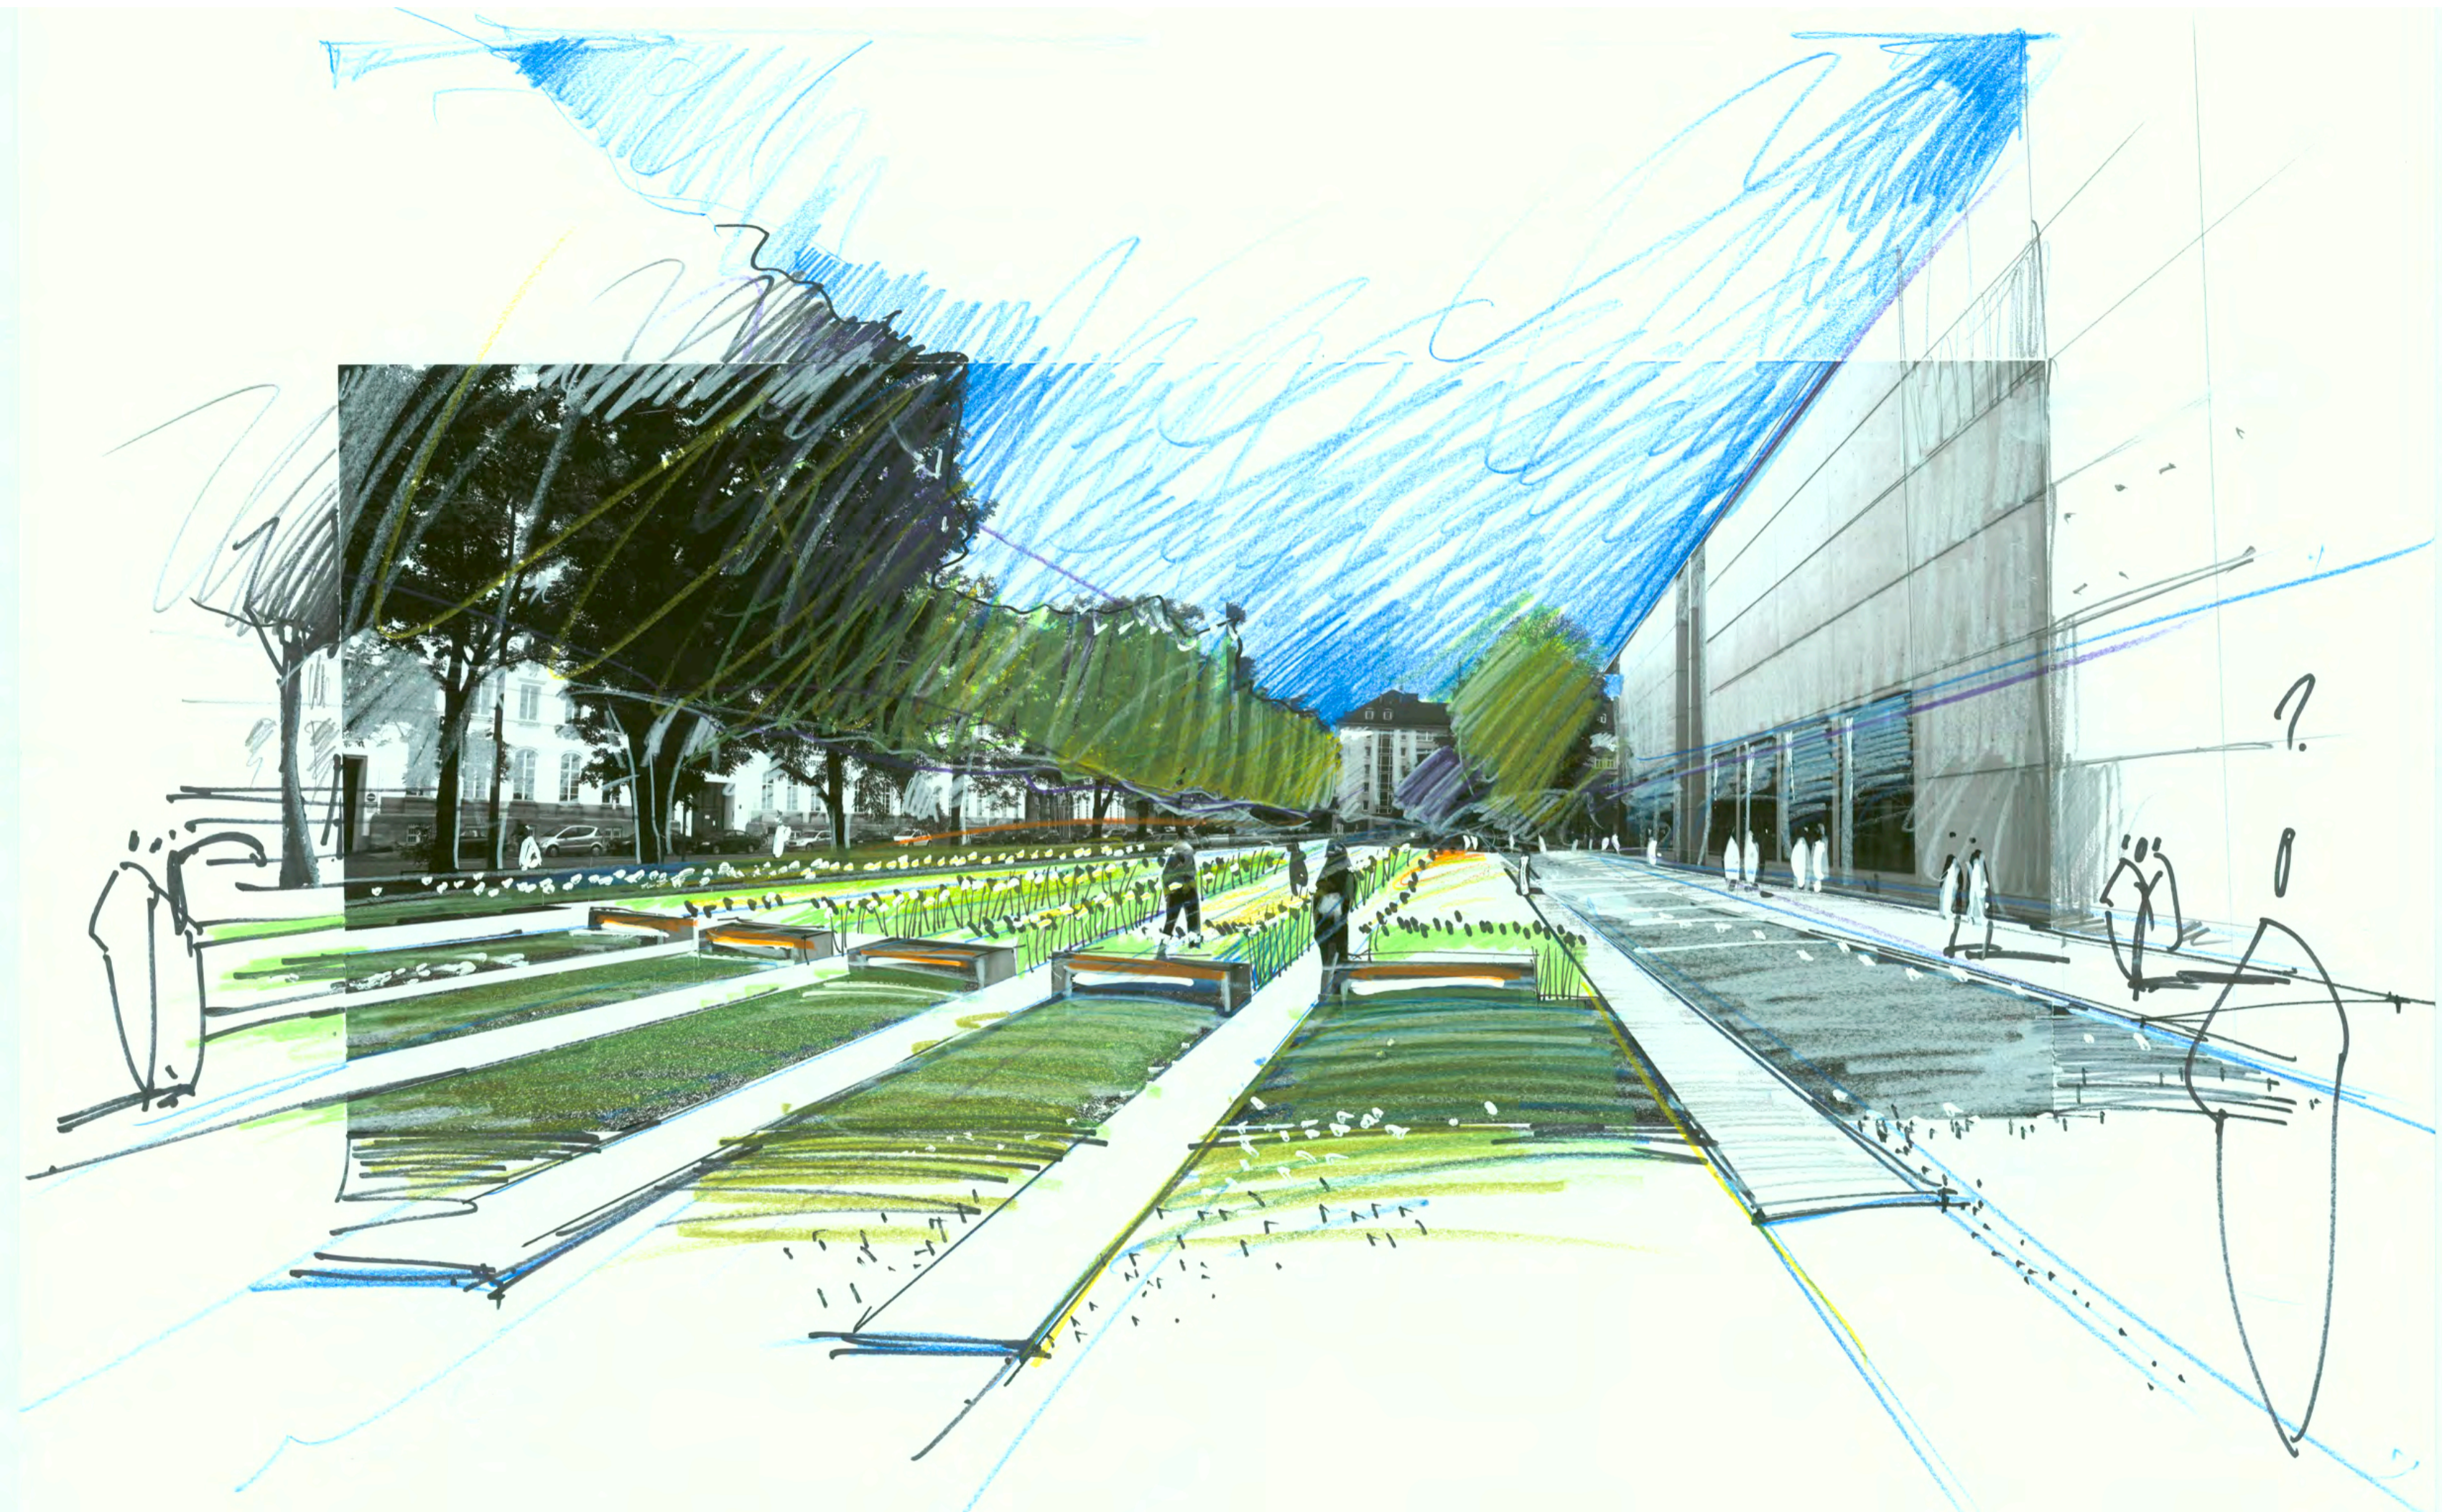

WORKSHOP TOPICS

GEBUNDENES  
WER THERAPIEGAS

MÜNCHEN  
6.-8. Oktober 2010

DIE THEMEN DES WORKSHOPS WORKSHOP TOPICS

GRENZEN ÜBERSCHREITEN - IM DENKEN UND IM ENTWERFEN  
 POTENZIALE ENTDECKEN - BEGABUNGEN AUFSPÜREN  
 STÄRKEN STÄRKEN - BEGABUNGEN FÖRDERN  
 ELEMENTE IDENTIFIZIEREN - STRUKTUREIGENSCHAFTEN  
 KONZEPTIONEN FÜR GESTALTUNG - FÜR DAS GANZE UND FÜR TEILE  
 BILDER ERZEUGEN - DIE POESIE DES GANZEN  
 VOKABELN \_SYNTAX\_ BAUKASTEN\_ WERKZEUGE

NEUE SPRACHE...      PARK DER SAMMLUNG!

"Auf der Suche in Sprache"  
**KUNSTAREAL MÜNCHEN**  
 Präzisionsworkshop / München / 6.-8. Oktober 2010

**KUNSTAREAL MÜNCHEN**  
 BEGEGNUNG SITE INSPECTION  
 Gabelsbergerstraße, Alte Pinakothek, Neue Pinakothek, Sammlung Brandhorst, Türkenor, Pinakothek der Moderne, Hochschule für Fernsehen und Film / Staatliches Museum für Ägyptische Kunst, Mensa TU München, Hochschule für Musik und Theater, Haus der Kulturinstitute, Karolinenplatz, Museum für Abgüsse klassischer Bildwerke, Königsplatz, Glyptothek, Staatliche Antikensammlung, Propyläen, Städtische Galerie im Lenbachhaus und Kunstbau

PARK DER SAMMLUNG

EINE SPRACHE

SEUL ...

ÉPAISSEUR

● ÖBERFLÄCHIG → UNTER FLÄCHIG ?

50 CM

SEUIL

MAXVORSTADT  
MÜNCHEN

KUNST ✨

ALTE  
HINAKOTHEKE

PUBLIC  
GREEN

AREAL? ii

PARK der SAMMLUNG

Park der Sammlung 6-8 Okt. 2010

atelier le balto