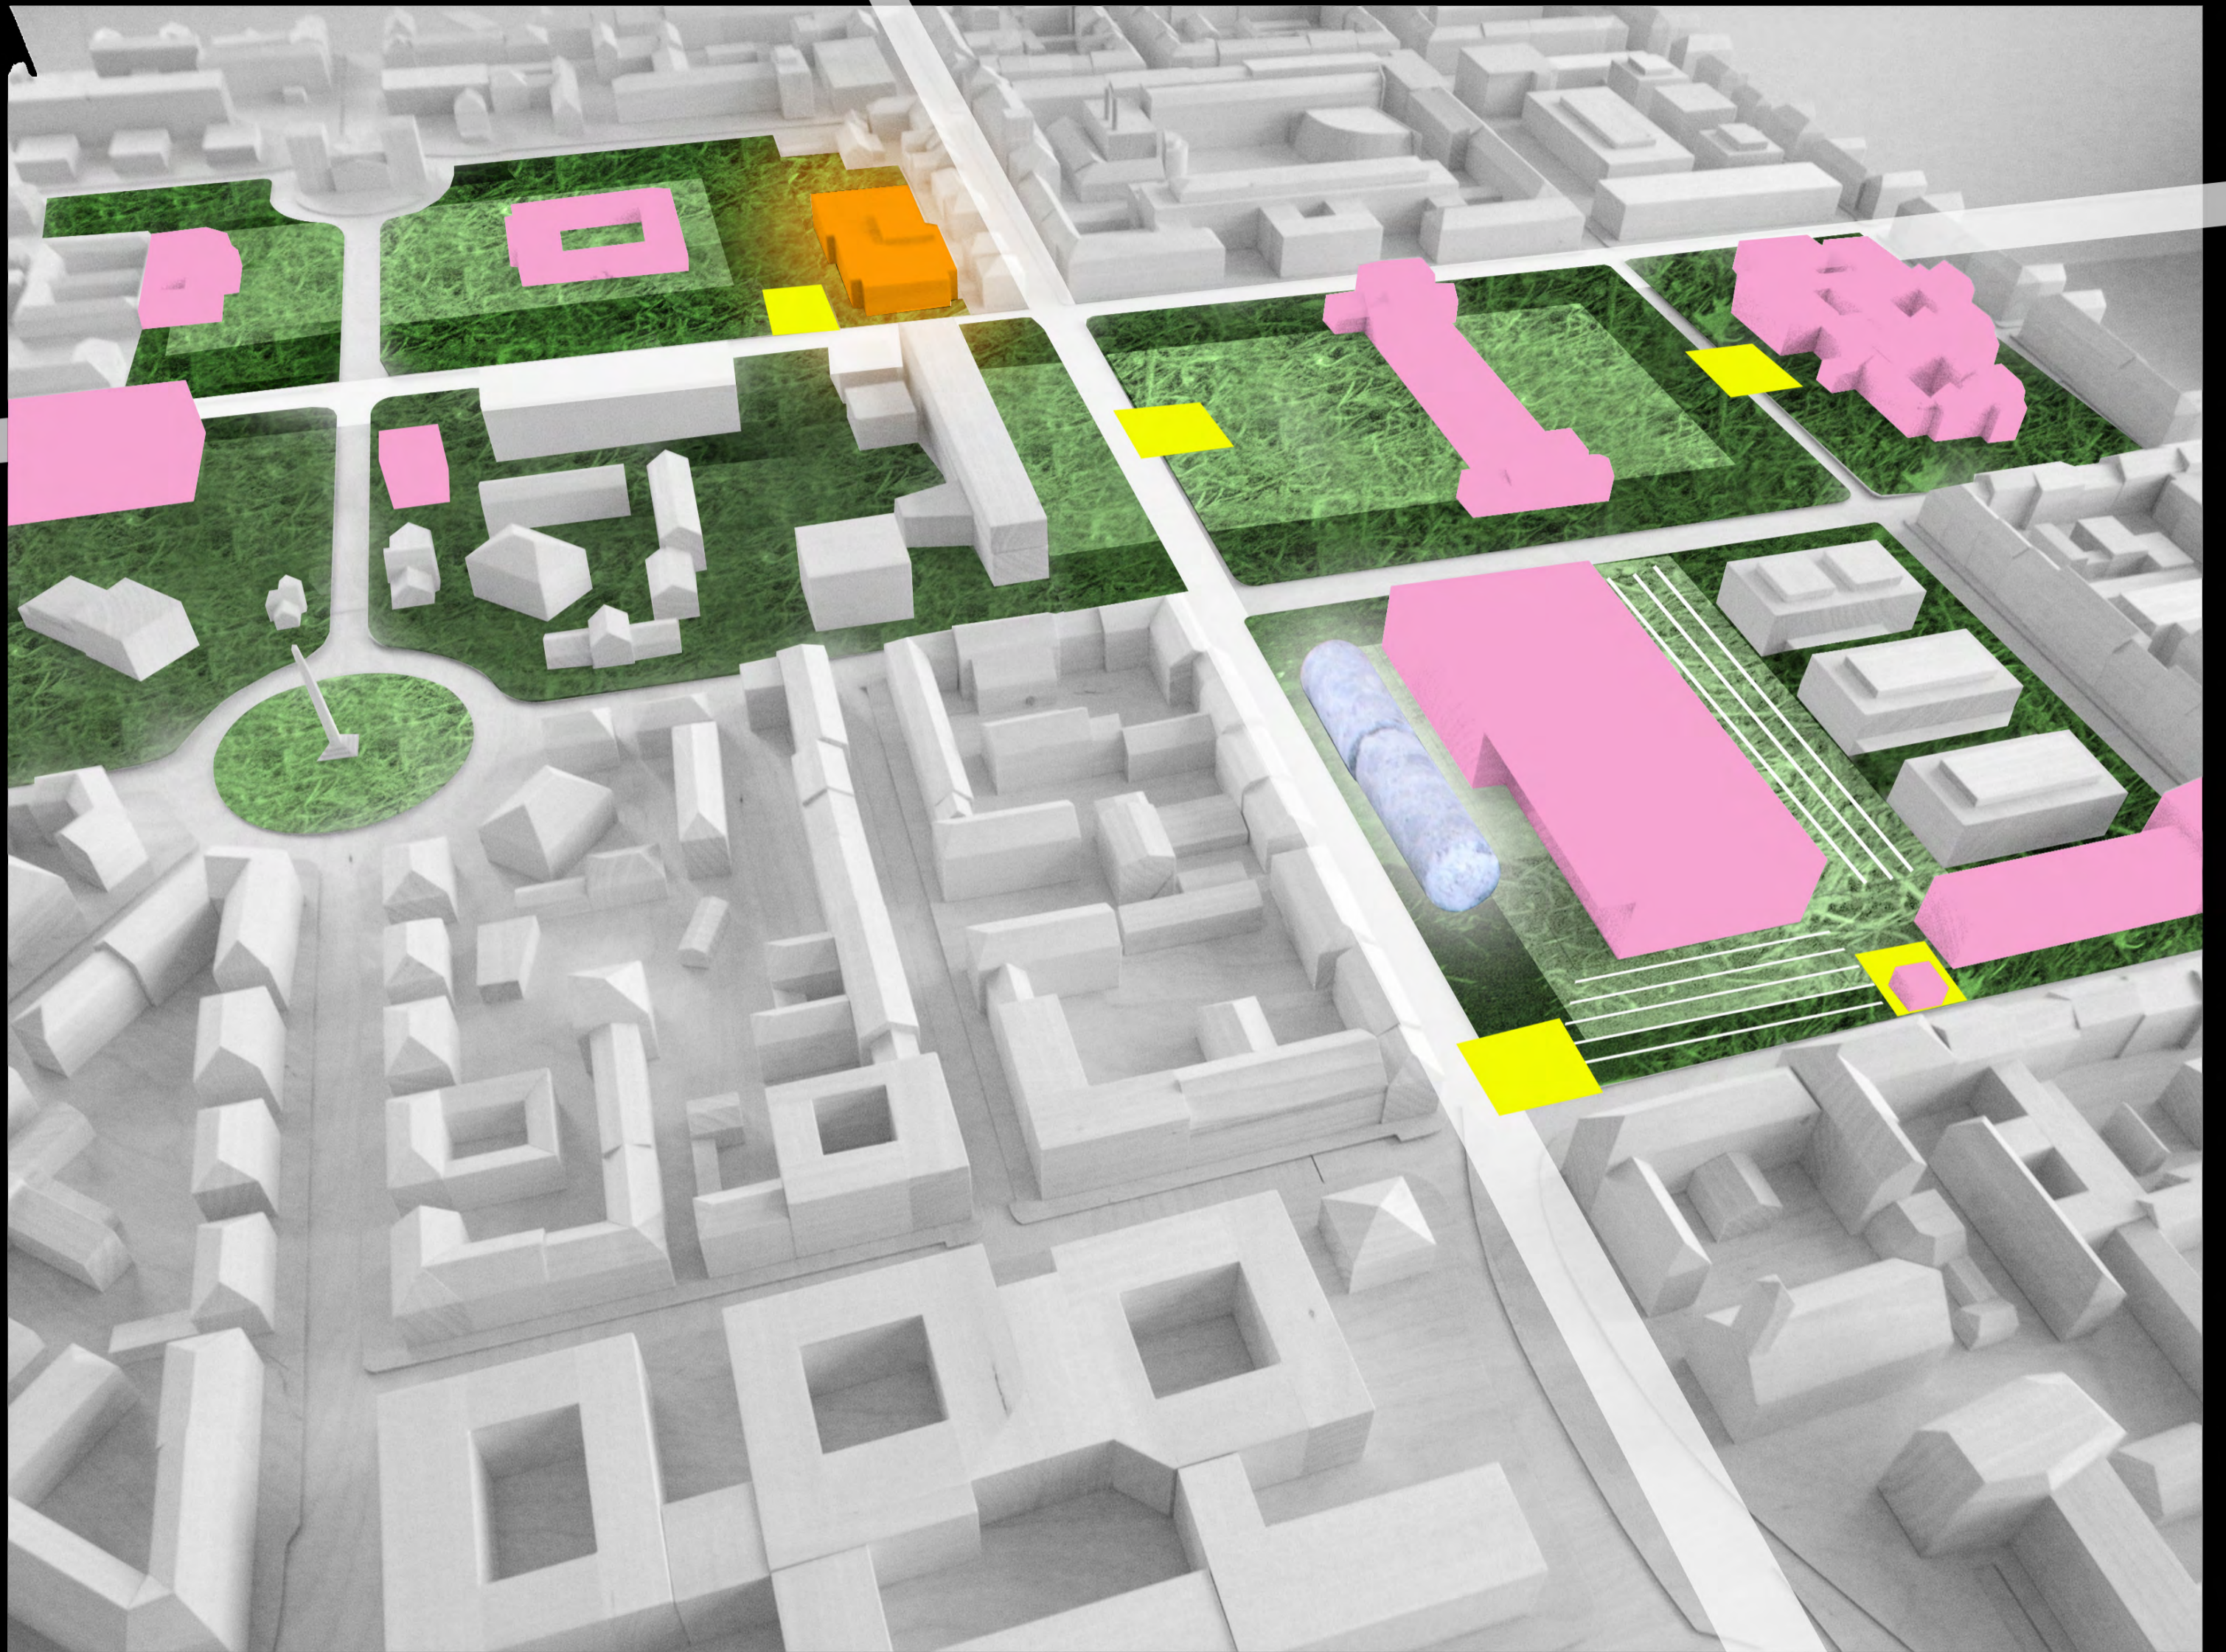

WORKSHOP TOPICS

GEBUNDENES  
WER THERAPIEGAS

MÜNCHEN  
6.-8. Oktober 2010

DIE THEMEN DES WORKSHOPS WORKSHOP TOPICS

GRENZEN ÜBERSCHREITEN - IM DENKEN UND IM ENTWERFEN  
 POTENZIALE ENTDECKEN - BEGABUNGEN AUFSPÜREN  
 STÄRKEN STÄRKEN - BEGABUNGEN FÖRDERN  
 ELEMENTE IDENTIFIZIEREN - STRUKTUREIGENSCHAFTEN  
 KONZEPTIONEN FÜR GESTALTUNG - FÜR DAS GANZE UND FÜR TEILE  
 BILDER ERZEUGEN - DIE POESIE DES GANZEN  
 VOKABELN \_SYNTAX\_ BAUKASTEN\_ WERKZEUGE

KUNST ✨

ALTE  
HINAKOTHEKE

PUBLIC  
GREEN

AREAL? ii

PARK der SAMMLUNG

Park der Sammlung 6-8 Okt. 2010

atelier le balto