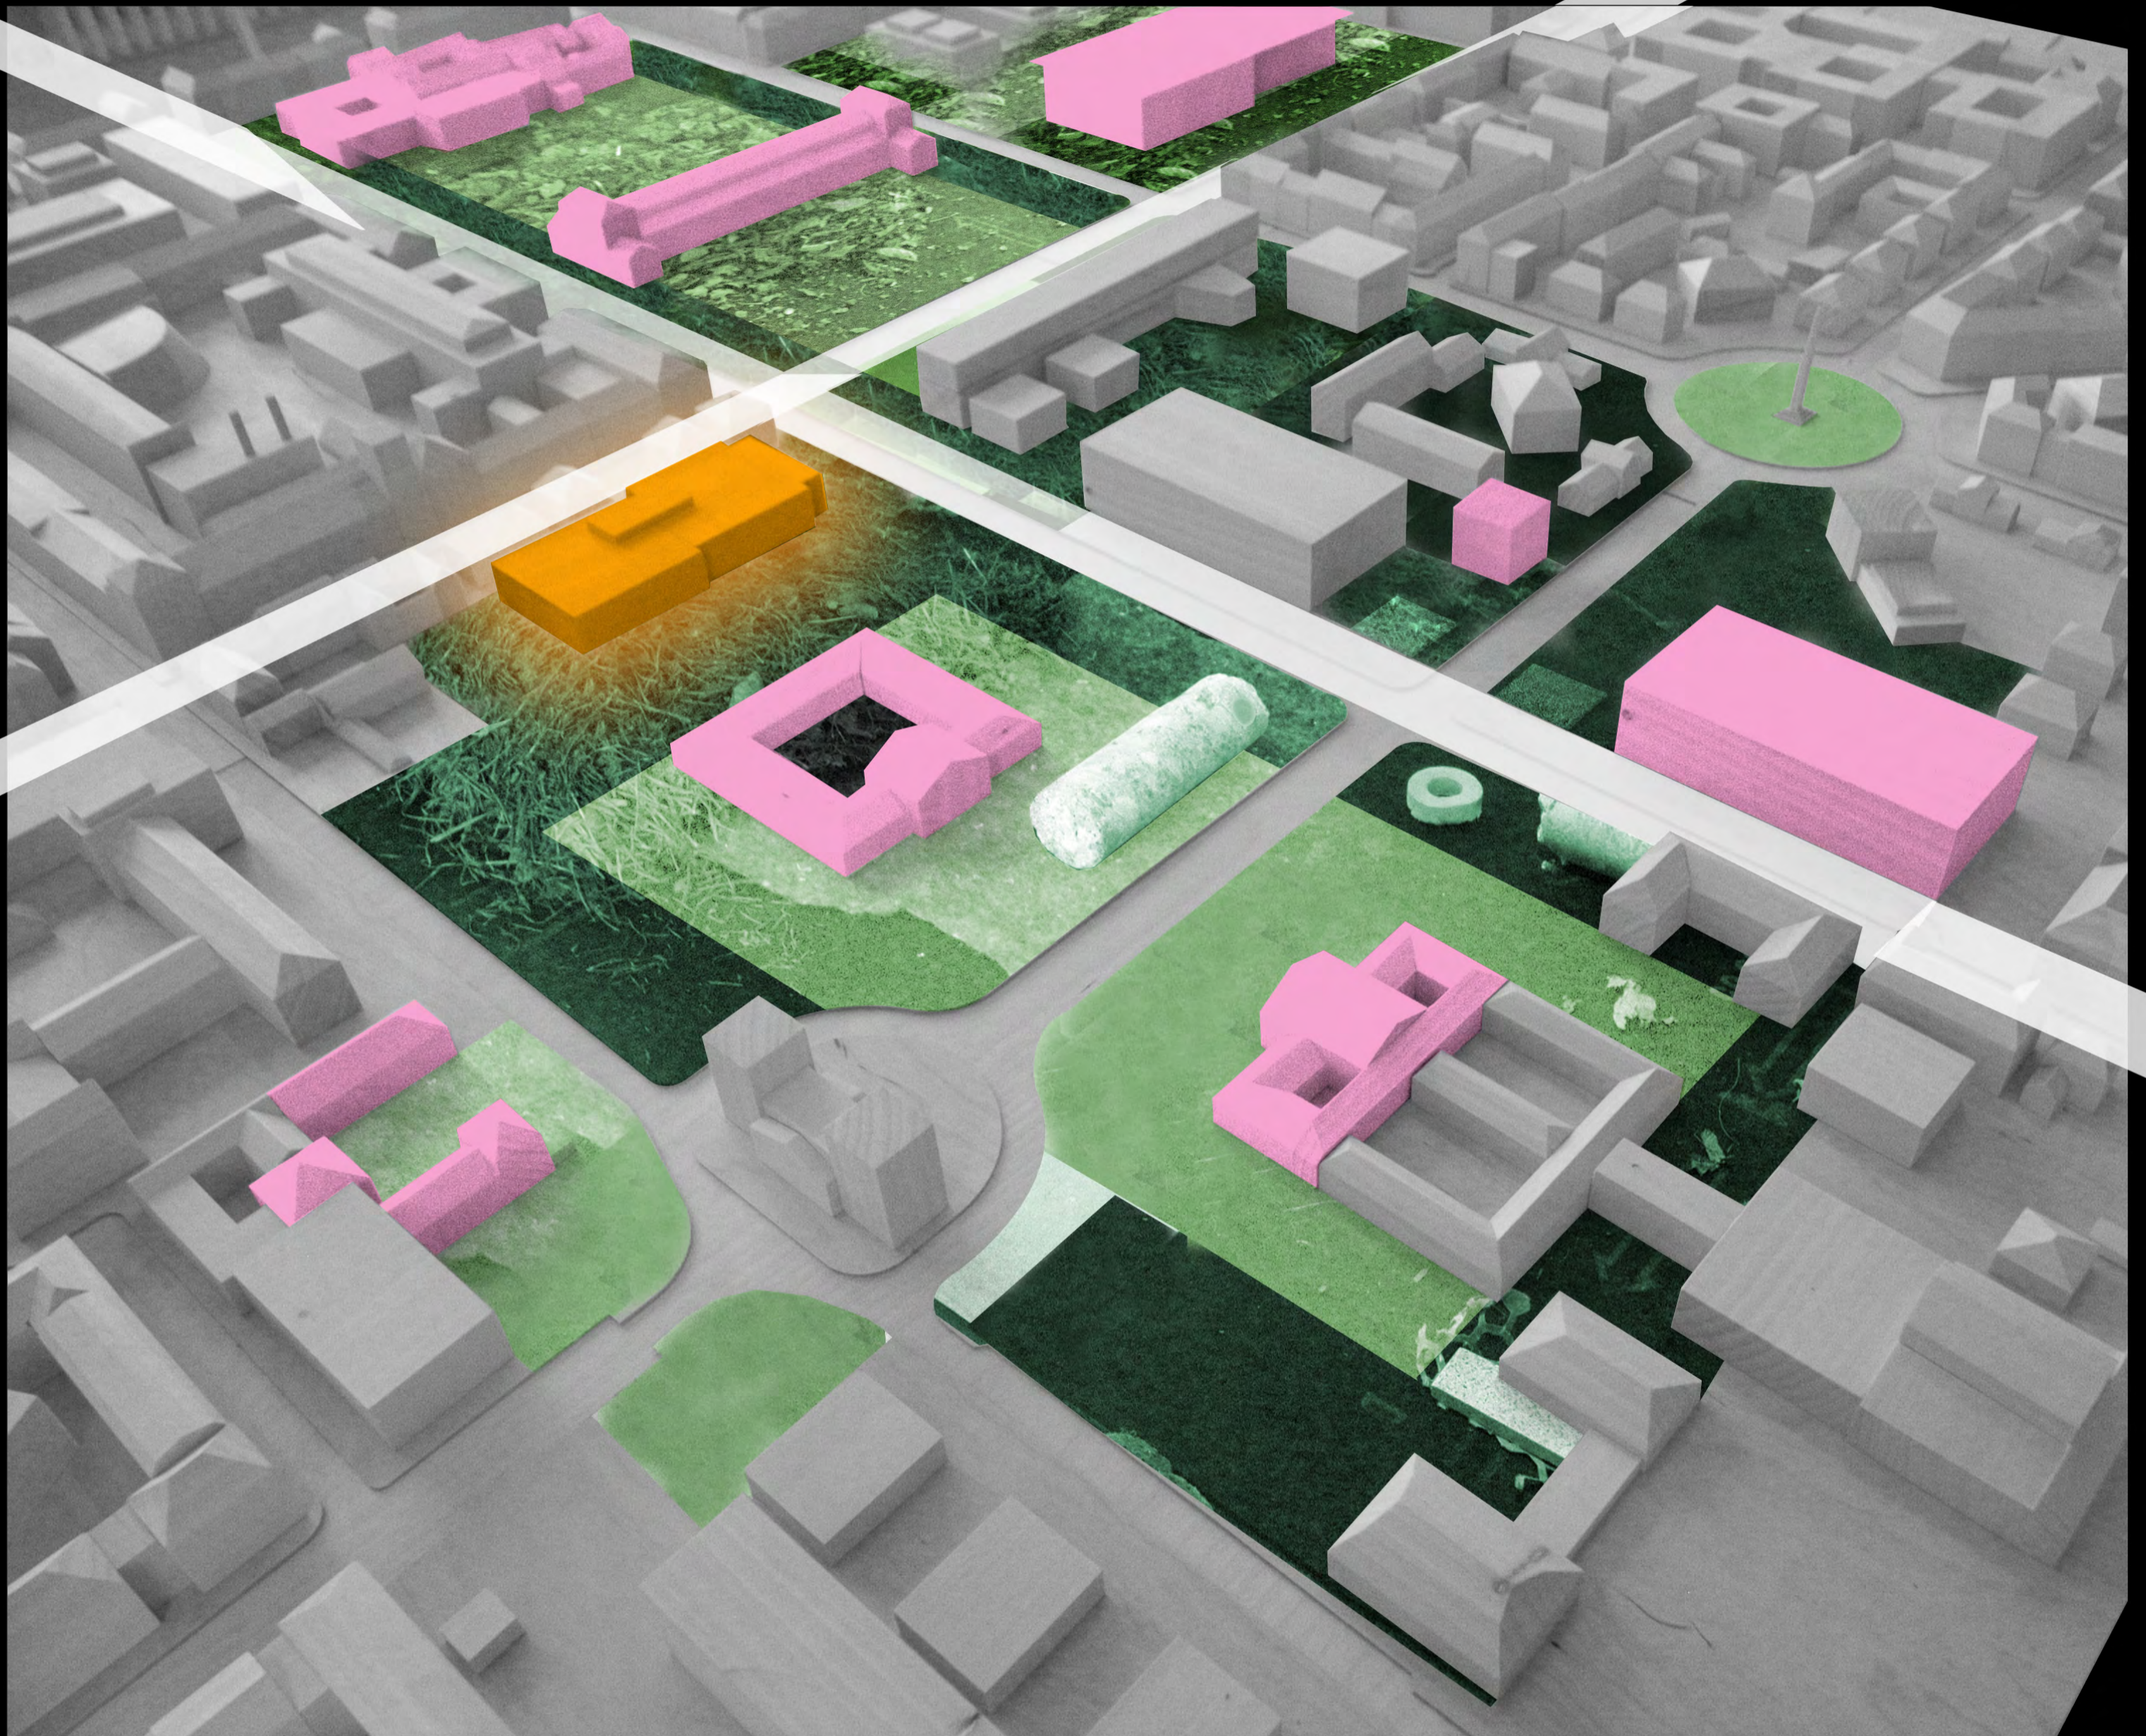

WORKSHOP TOPICS

GEBUNDENES  
WER THERAPIEGAS

MÜNCHEN  
6.-8. Oktober 2010

DIE THEMEN DES WORKSHOPS WORKSHOP TOPICS

GRENZEN ÜBERSCHREITEN - IM DENKEN UND IM ENTWERFEN  
 POTENZIALE ENTDECKEN - BEGABUNGEN AUFSPÜREN  
 STÄRKEN STÄRKEN - BEGABUNGEN FÖRDERN  
 ELEMENTE IDENTIFIZIEREN - STRUKTUREIGENSCHAFTEN  
 KONZEPTIONEN FÜR GESTALTUNG - FÜR DAS GANZE UND FÜR TEILE  
 BILDER ERZEUGEN - DIE POESIE DES GANZEN  
 VOKABELN \_SYNTAX\_ BAUKASTEN\_ WERKZEUGE

KUNST ✨

ALTE  
HINAKOTHEKE

PUBLIC  
GREEN

AREAL? ii

PARK der SAMMLUNG

Park der Sammlung 6-8 Okt. 2010

atelier le balto