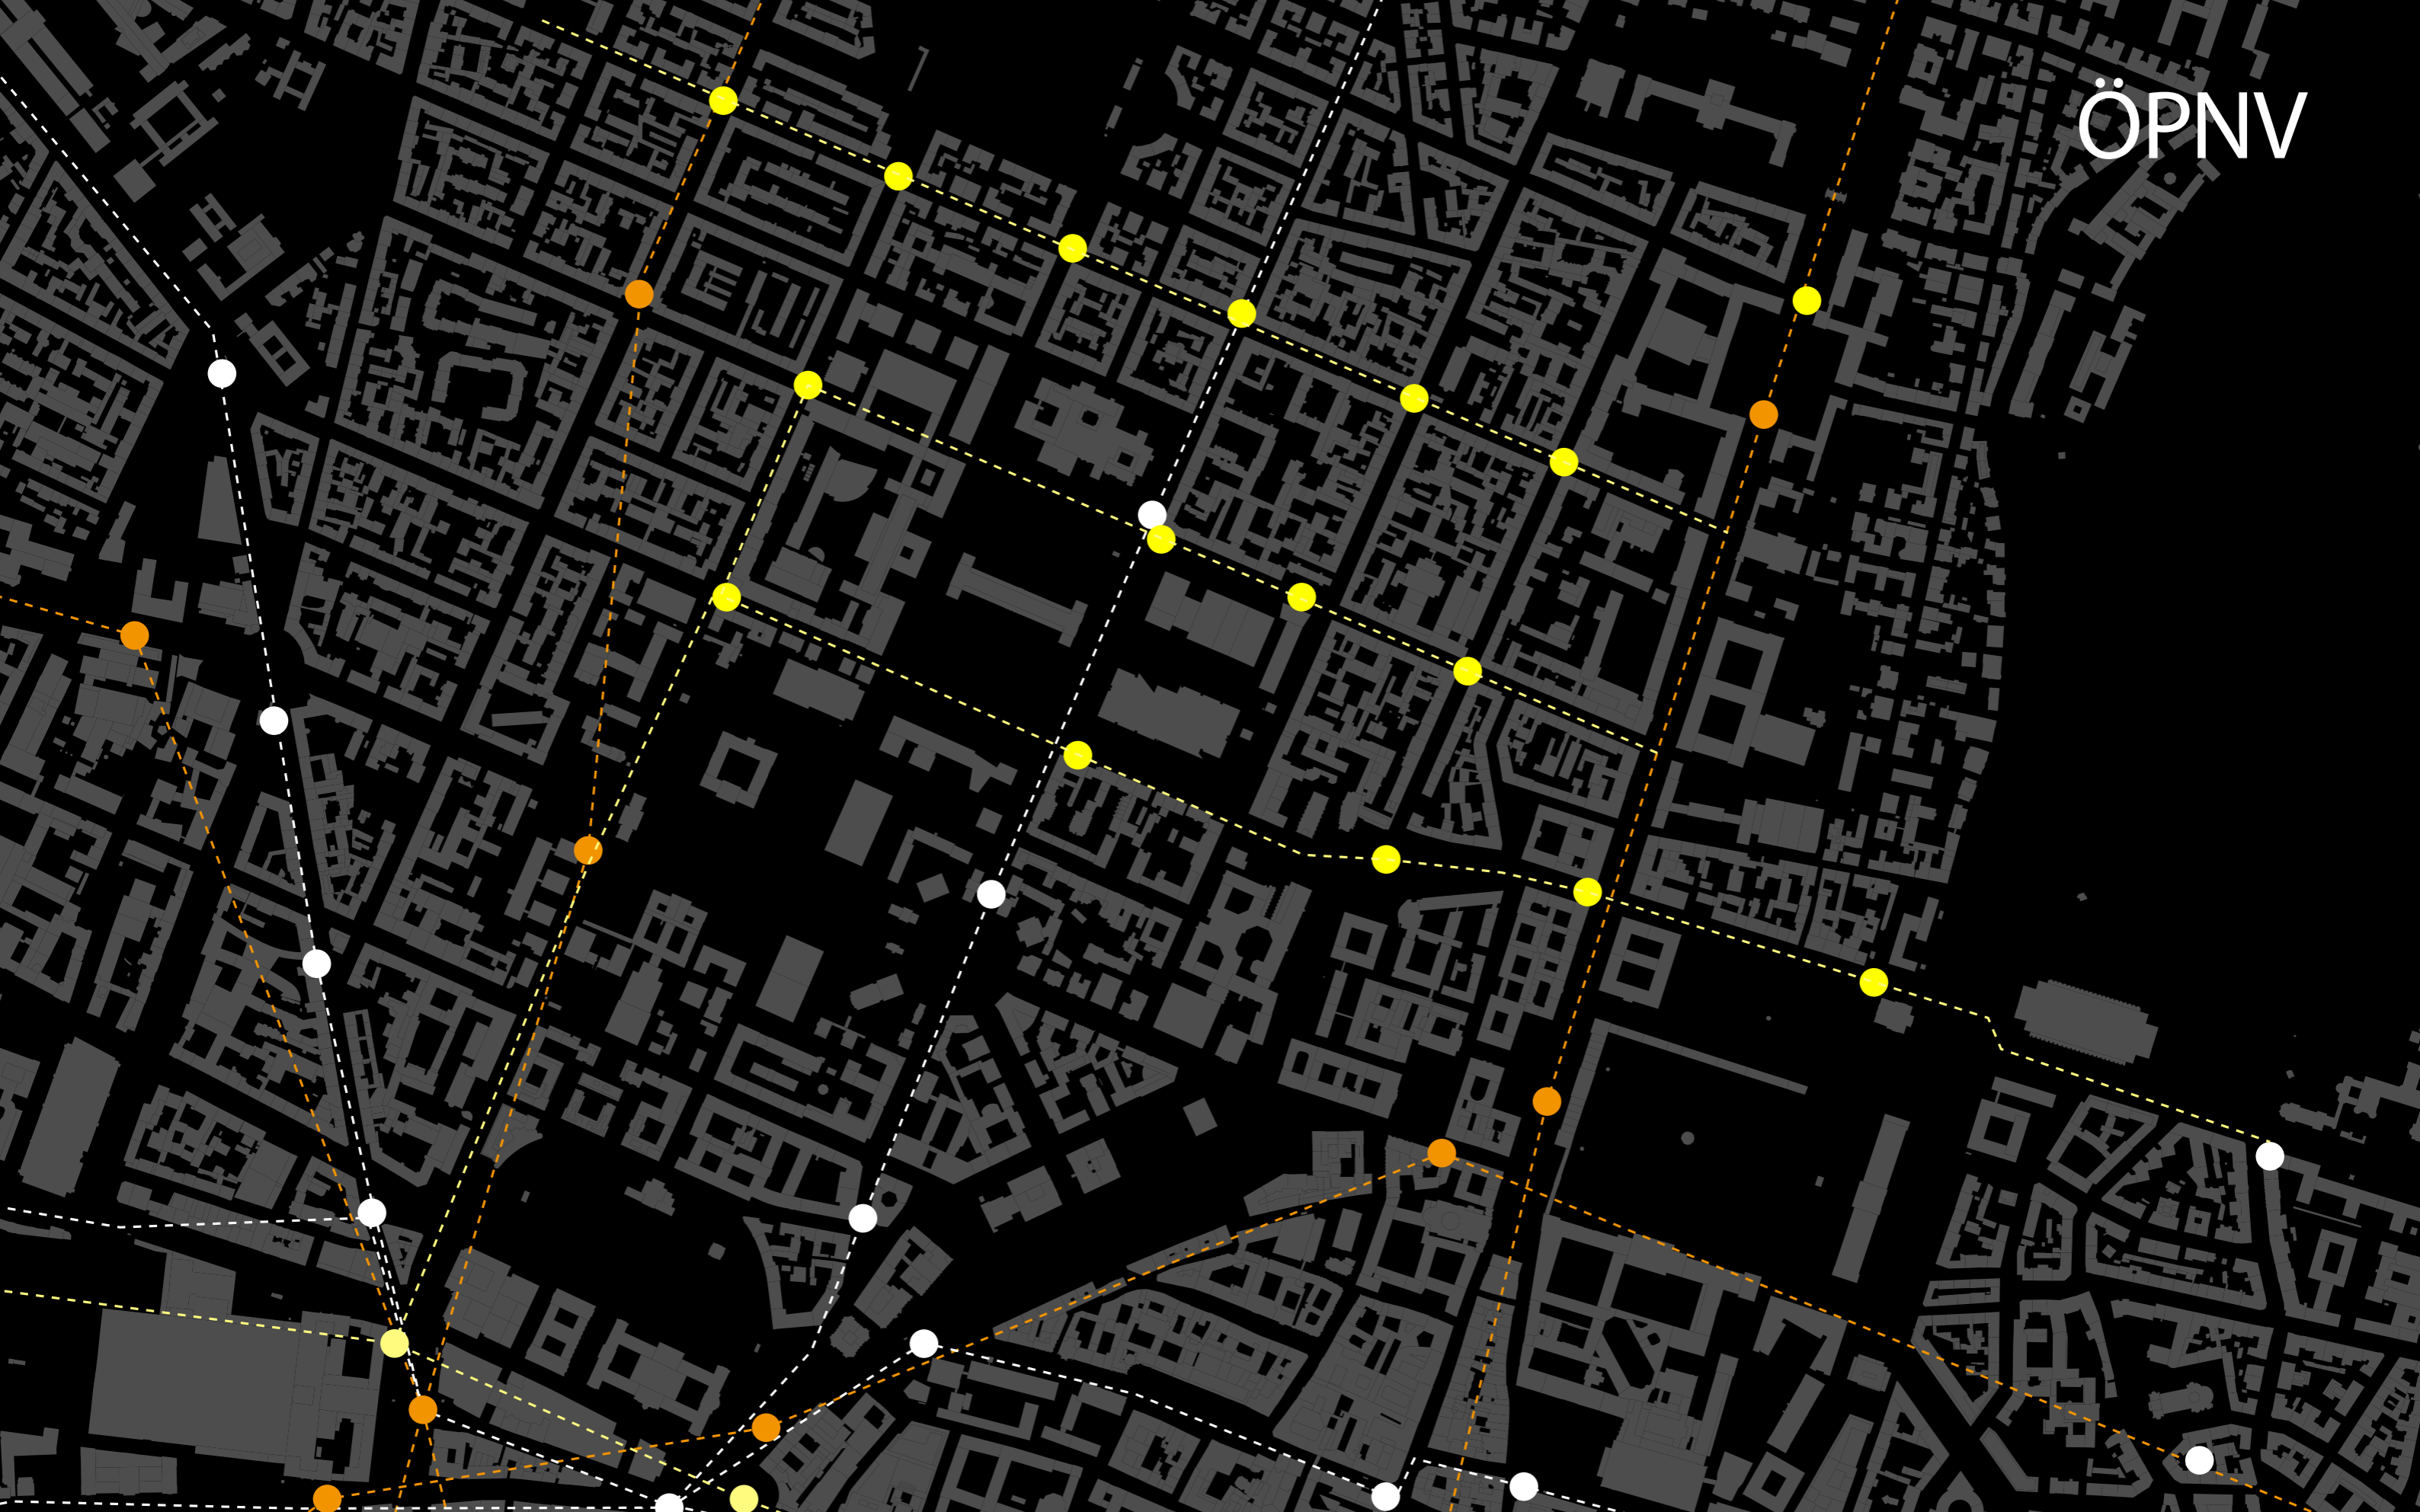

Hager

Kunstareal München - Public Green

Altstadt, Hauptbahnhof,
Grün- und Wasserflächen

Grünanlagen

Alleen

Denkmalschutz-Ensemble

Verkehr

ÖPNV

Erdgeschossnutzungen

Offen

Erdgeschossnutzungen

Geschlossen

Städtebauliches Umfeld

Raster

Unklare Räume

Starke Räume

Bezugspunkte

Perimeter?

Perimeter?

Perimeter?

Perimeter?

Perimeter!

Kunstareal als Kunstwerk?
Kunstareal als Park!